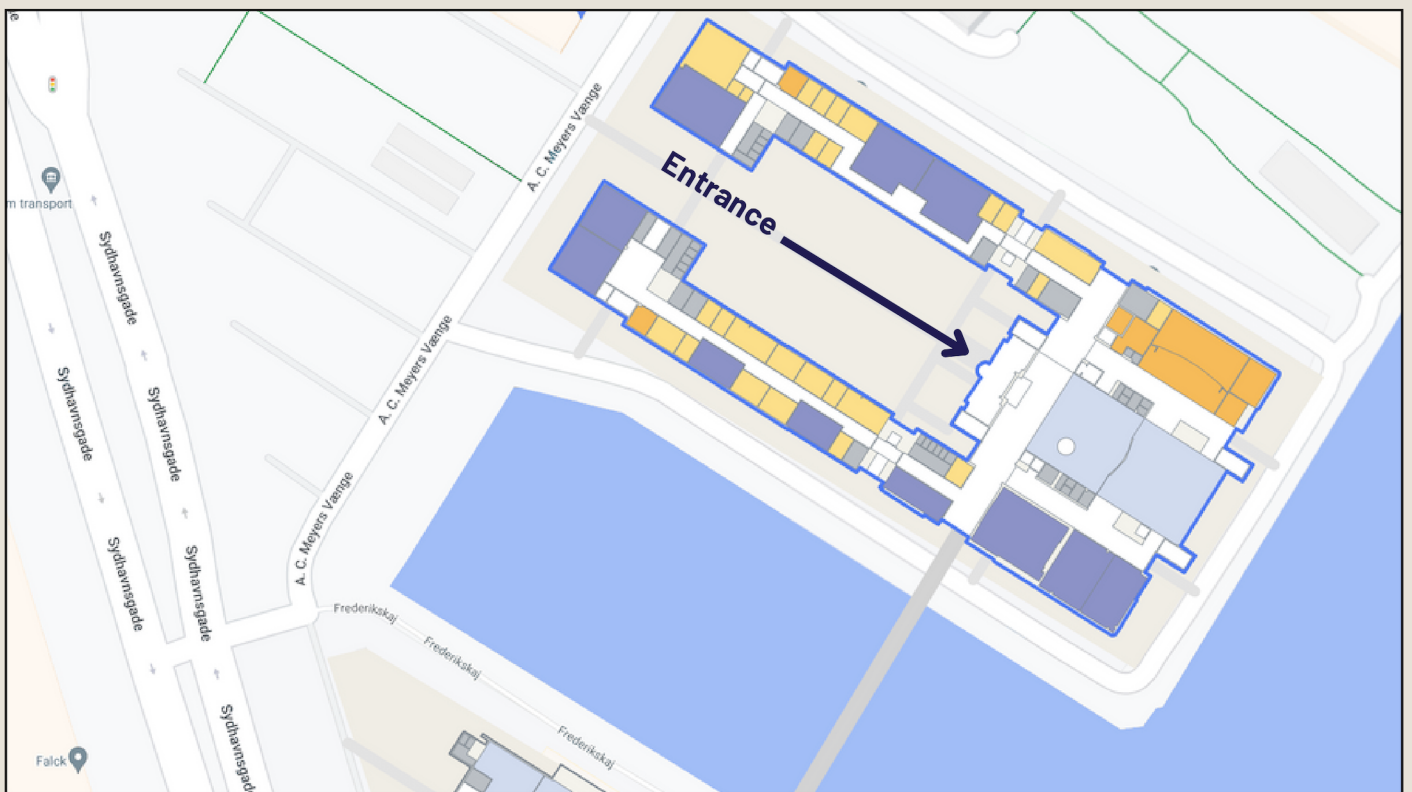

Aalborg University Entrance

A.C. Meyers Vænge 15.
2450 Copenhagen SV
Denmark